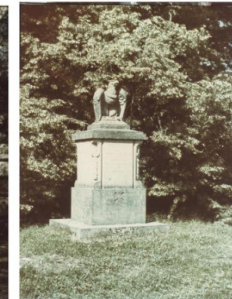

Ortsplan Zirchow

| Nr | Name | Beruf / Bemerkungen zum Anwesen |
|-----|---------------------|--|
| 1 | Gutshaus | Siemers, Hans später Hr. Siegfried Waggon |
| 2 | Gutsinspektor | Schröder später Paul Burse |
| 3 | Stiewe, Franz | Gastwirt Sohn Bruno Reiterverein |
| 4 | Piepenburg | Gärtner |
| 5 | Finkbein, Siegfried | Pfarrgehöft (mit Arbeiterwohnung Kabbe) |
| 6 | Kirche | mit altem Fridhof und Kriegerdenkmal |
| 7 | Neue Schule | 1932 auf Platz der alten Schule gebaut Lehrer Kamenski bis zum Krieg |
| 8 | Papenfuß, Willi | Bürgermeister |
| 9 | Kautz, Oscar | |
| 10 | Albrecht | Schmiede neu |
| 11 | Schönegger, Albert | |
| 12 | Tonn, Wilhelm | |
| 13 | Corduan | Schuster Schabernak 1 Foto Rudolf Finlbein |
| 14 | Schabernak 2 | |
| 15 | Neuer Friedhof | |
| 16 | Hoffmeister, Hans | |
| 17 | Tonn, August | Müller Sohn Fritz |
| 18 | Stiewe, Helmut | Stellmacher |
| 19 | Judaschke, Heinrich | |
| 20 | Mühle | Tonn, August |
| 21 | Lehmgrube | Gemeindebackofen |
| 22 | Alter Friedhof | |
| 23 | Willi Katschke | Tagelöhner |
| 24a | Hans Tonn | |
| 24b | Wihelm Potratz | Wohnhaus gegenüber von Hans Tonn |
| 25 | Schwuchowhof | Tonn Otto als Mieter Schmied Albrecht Poststelle |
| 26 | Höppner Frieda | & Tochter Gerda Haus + Stallung |
| 27 | Fränzke Richard | & Rudlaff & Otto |
| 28 | | |
| 29 | Schmiede alt | aus Holz |

20 - Mühle

1 - Gutshaus

30 - 48 - Siedlung

Höfe Hans Tonn(li) & Bruno Stiewe (re)

7a - Alte Schule (abgerissen)

7b - Neue Schule (auf altem Grund)

8 + 9+10 Höfe Papenfuß, Kautz, Albrecht

Kriegerdenkmal 1.WK