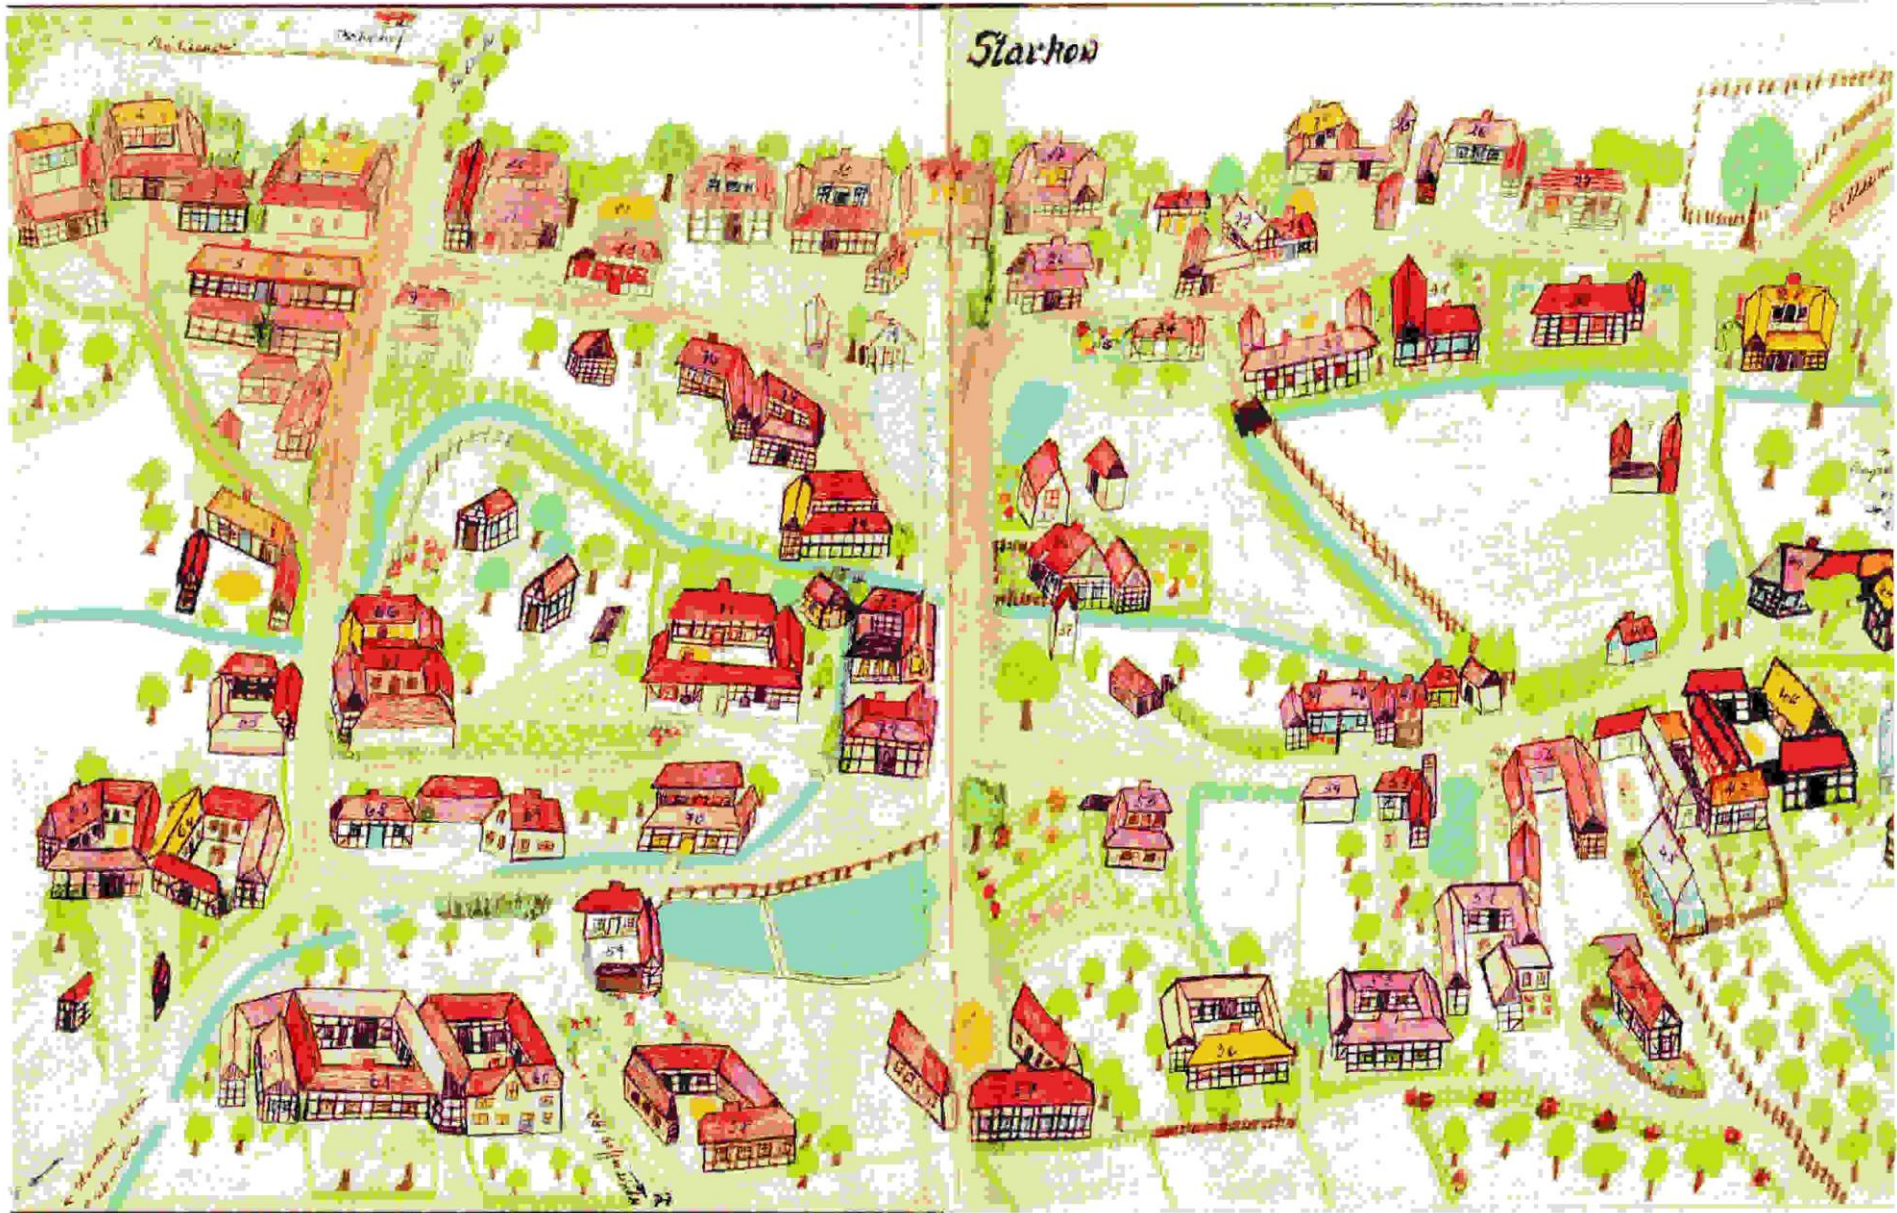

Ortsplan Starkow

gezeichnet von Thekla Zaddach (Schwester von Traute und Edith Zaddach)

- | | |
|-------------------------------|---|
| 1 Wilhelm Feßenbecker | 41 August Groth (Laura) |
| 2 Max Voss | 42 Borchardt |
| 3 Reinhold Beckmann | 43 Gerhard Granzow |
| 4 Ernst Voss | 44 Bernhard Granzow |
| 5 Friedrich Beckmann | 45 Paul Fischer |
| 6 Karl Granzow | 46 Friedrich Wockenfuss |
| 7 Karl Reddmann | 47 Wilhelm Lambrecht |
| 8 Ernst Schulz | 48 Otto Wockenfuss |
| 9 Richard Müller | 49 Reinhold Zaddach |
| 10 Otto Reddmann | 50 Ernst Zessin |
| 11 die Schmiede | 51 Hermann Mews |
| 12 Kurt Zessin, Anna Meier | 52 Ernst Hoffmeister |
| 13 Reinhold Adam | 53 Robert Hoffmeister |
| 14 Martin Rhode | 54 BGH - Raiffeisengenossenschaft |
| 15 Johann Voss | 55 Hermine Albrecht |
| 16 Martin Granzow | 56 Paul Granzow |
| 17 Friedrich Höckendorf | 57 Ernst Stüwe |
| 18 Heinrich Duske | 58 Max Hoffmeister, Ernst Papenfuß |
| 19 Otto Treptow | 59 Reinhold Groth, Lotte und Gerhard Schmidt |
| 20 die Schule - Lehrer Haase | 60 Ernst Voss, Schneider-Herbert, Bernhard Voss |
| 21 Erich Garbe | 61 Franz Voss |
| 22 Willi Klippstein | 62 Bernhard Voss |
| 23 Herbert Meier | 63 Ernst Granzow |
| 24 Hermann Voss | 64 Wilhelm Duske |
| 25 Bernhard Müller | 65 Frau Völkner |
| 26 Paul Albrecht, Lene Zessin | 66 Franz Zessin |
| 27 Friedrich Gatz | 67 Friedrich Block |
| 28 Otto Block | 68 Guste und Herta Müller |
| 29 Reinhold Reddmann | 69 Ewald und Ida Voss, Paul Reddmann |
| 30 Friedrich Dittmann | 70 Ernst Müller |
| 31 Wilhelm Duske | 71 Wilhelm Zaddach, Auguste und Hulda Zaddach |
| 32 Emil Fischer | 72 Paul Zaddach |
| 33 Franz Duske | 73 der Krug - Reinhold Zessin |
| 34 Wilhelm Albrecht | 74 Clemens Reddmann |
| 35 Ewald Meier | 75 August Granzow |
| 36 Paul Albrecht | 76 Richard Groth |
| 37 Transformatorenhaus | 77 Otto Hoffmeister am Berg |
| 38 Spritzenhaus | 78 Otto und Maria Hoffmeister am Mühlenberg |
| 39 Willi Albrecht | 79 Herbert Granzow Pamplin |
| 40 (Paul) Gatz Ferdinand | 80 Wilhelm Granzow Pamplin |